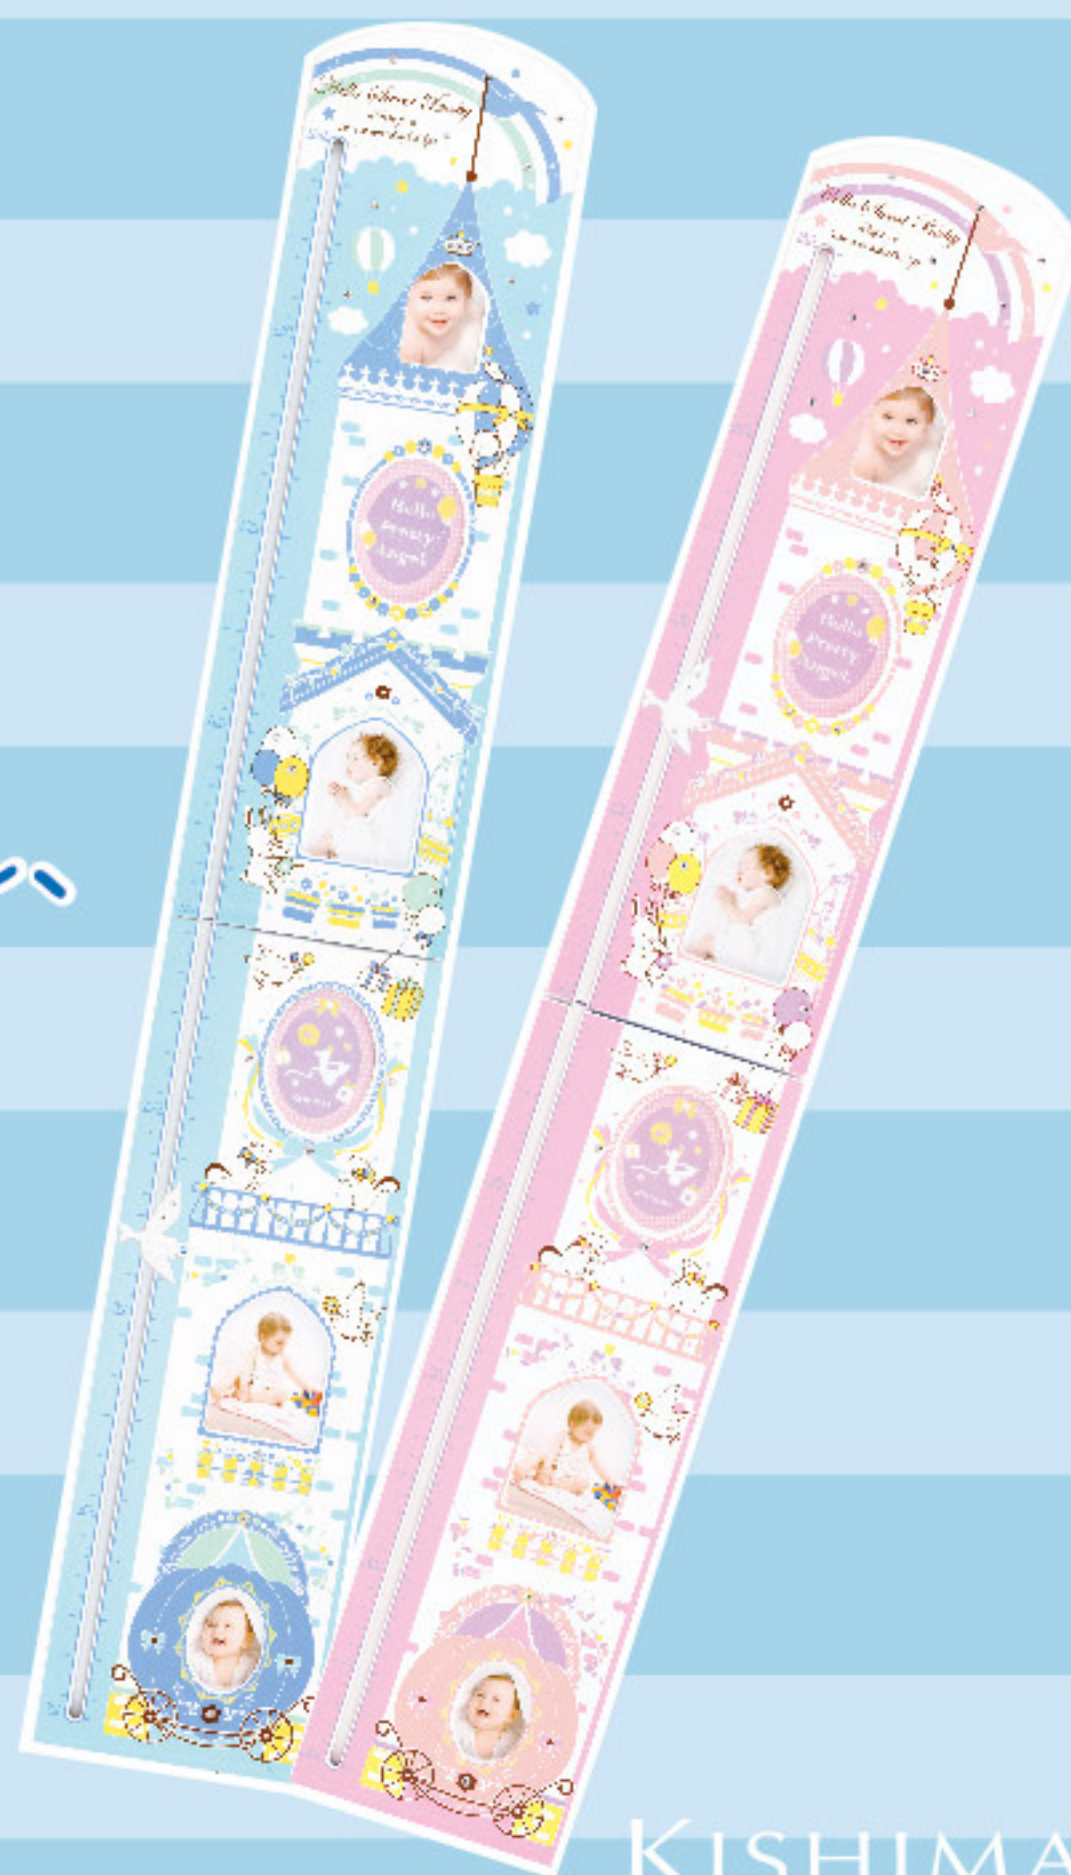

小鳥が知らせる 身長計フレーム

上下に動いて、
身長をお知らせ!

サイドの溝を小鳥が上下し、
身長をマークします!

ブルーとピンクの
2色があります。

KISHIMA
Chateau
Baby Height Meter Frame

シャトー ベビーハイトメーターフレーム