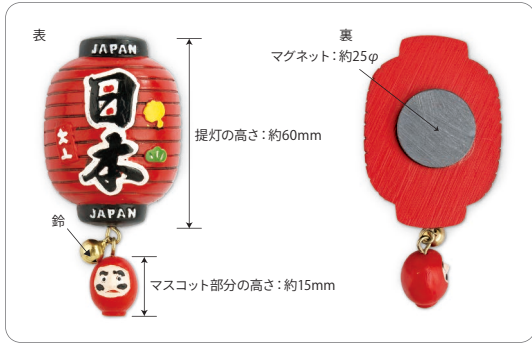

KNN88456 / 柴犬 2
JAN : 4952317884568
サイズ : 30W・20D・70H

マスコットが揺れる
人気の提灯マグネット

参考
商品

¥ 600+税 (予価)

原寸大
サイズ

素材: レジン・鈴

KNN88531 / たこやき
JAN: 4952317885312

KNN88532 / 鳥居
JAN: 4952317885329