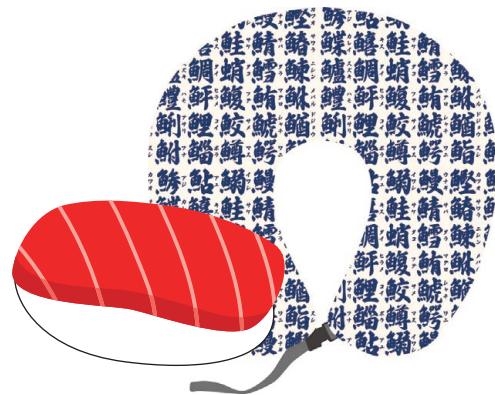

KNN88493 / 寿司
JAN: 4952317884933