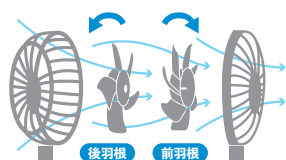

二重反転ファンで 大風量を実現

二重反転の羽根が、効率的に強風を届ける

暑さを吹き飛ばす、爽快な風。

後ろの羽で風を集めて、前の羽で風を集中放出させる二重反転ファンを搭載。

※イラストはイメージです。

ネックストラップ付

卓上使いも OK

持ち運び便利